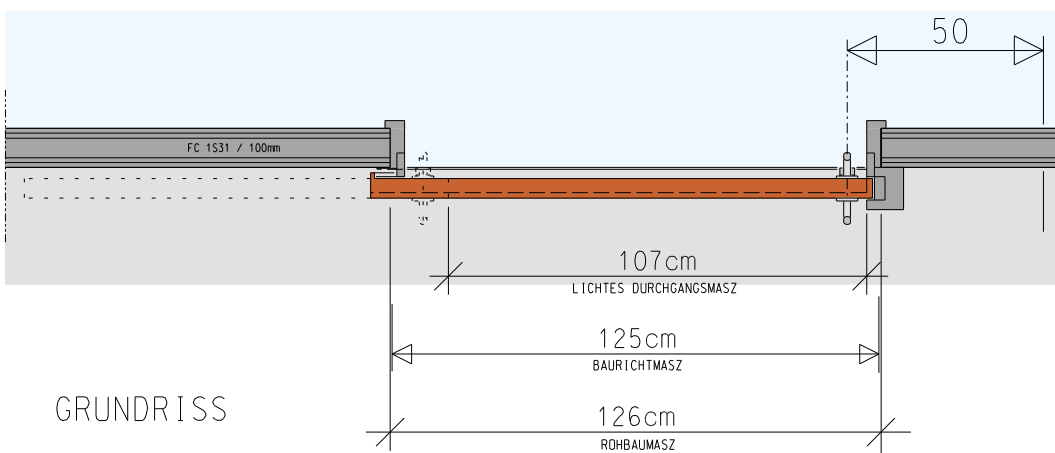

ANSICHT FLUR

SCHNITT

GRUNDRISS

SCHIEBETUERE ROHBAUMASZ 1,26 m
 ENTWURF PN255 amb bruckner architekten